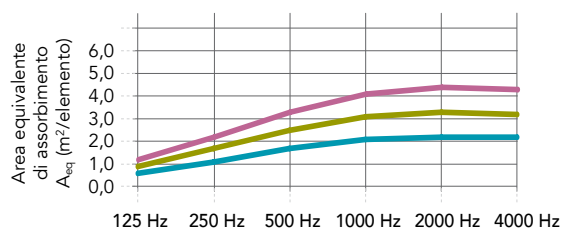

Dimensioni minime (L x A): 600 x 600

Dimensione massima: (L x A): 2400 x 2000

Prestazioni

Assorbimento acustico

A_{eq} (m²/elemento)

| | 125 Hz | 250 Hz | 500 Hz | 1000 Hz | 2000 Hz | 4000 Hz |
|--------------------------------------|--------|--------|--------|---------|---------|---------|
| 1,08 m ² (600 x 1800 mm) | 0,55 | 1,10 | 1,65 | 2,05 | 2,20 | 2,15 |
| 1,62 m ² (900 x 1800 mm) | 0,85 | 1,65 | 2,45 | 3,10 | 3,30 | 3,20 |
| 2,16 m ² (1200 x 1800 mm) | 1,15 | 2,20 | 3,30 | 4,10 | 4,35 | 4,30 |