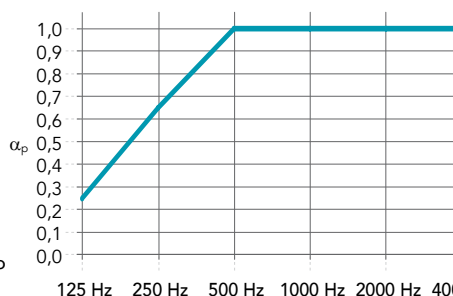

## Prestazioni

**Assorbimento acustico**  
 $\alpha_w$ : 0,95 (Classe A)

Spessore (mm) /  
 Pendinatura di montaggio  
 (mm)

Spessore (mm) / Pendinatura di montaggio (mm)	125 Hz	250 Hz	500 Hz	1000 Hz	2000 Hz	4000 Hz	$\alpha_w$	Classe di assorbimento	NRC
61 / 61	0,25	0,65	1,00	1,00	1,00	1,00	0,95	A	0,90