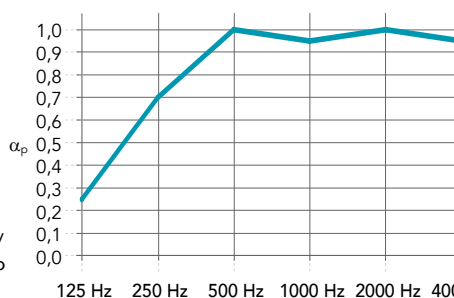

Spessore prodotto (mm) /
Pendinatura di montaggio
(mm)

Spessore prodotto (mm) / Pendinatura di montaggio (mm)	125 Hz	250 Hz	500 Hz	1000 Hz	2000 Hz	4000 Hz	α_w	Classe di assorbimento	NRC
50 / 50	0,25	0,70	1,00	0,95	1,00	0,95	0,95	A	0,95

Reazione al fuoco

B-s1,d0
In conformità alla norma EN 13501-1

Manutenzione ordinaria

- Cornice: Aspirapolvere, panno umido e schiuma a bassa pressione
- Tela: Aspirapolvere, panno umido e lavaggio in lavatrice fino a 40 gradi

Igiene

La lana di roccia non contiene alcun elemento nutritivo e non favorisce lo sviluppo di microrganismi

Resistenza agli urti

Rockfon Canva Wall panel è stato testato per la resistenza agli urti in conformità alla norma EN 13964-Allegato D e soddisfa i requisiti di resistenza all'impatto della classe 2A

Riciclabilità

Lana di roccia completamente riciclabile

Ambiente interno

I pannelli Rockfon Canva Wall panel hanno un basso rilascio di VOCs. Rockfon Canva Wall panel ha ottenuto la classificazione finlandese M1 per le emissioni dei materiali da costruzione e l'etichetta danese Indoor Climate Label per i prodotti a basse emissioni.

Salubrità del materiale

Tutti i materiali utilizzati nei prodotti Rockfon vengono costantemente sottoposti a screening rispetto all'elenco delle sostanze soggette a restrizioni secondo il regolamento REACH o riconosciute come Sostanze Estremamente Preoccupanti (SVHC). Le fibre di lana di roccia Rockfon sono conformi alla normativa europea sulle fibre sicure e sono certificate EUCEB

Colori della cornice