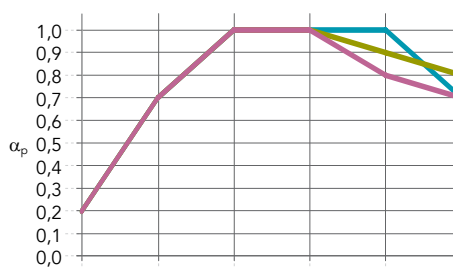

Famiglia prodotti	Immagine prodotto	Descrizione	Lunghezza x larghezza x altezza (mm)	Confezione: pezzi	Confezione: kg
		Pannello fonoassorbente Rockfon Charcoal	600 x 600 x 40	8	18.6
LAM MID		Rockfon Lamella – Profilo orizzontale intermedio	2400 x 45 x 51.8	3	4.22
LAM TB		Rockfon Lamella – Profilo orizzontale superiore/ inferiore	2400 x 45 x 51.6	2	2.92
LAM END		Rockfon Lamella – Profilo terminale verticale sinistro/destro	2474 x 44.7 x 9	2	1.12
LAM CON		Rockfon Lamella - Profilo orizzontale - Staffa di connessione terminale	59.6 x 25 x 24.6	10	0.4
LAM BS		Rockfon Lamella - Profilo orizzontale - Distanziatore inferiore	35 x 30 x 15.3	10	0.1
LAM CON		Rockfon Lamella - Clip di fissaggio per lamelle	29.9 x 20.5 x 13.3	200	1.03
LAM 44		Rockfon Lamella rovere chiaro 2474 44 12	2474 x 44 x 12	10	6
		Rockfon Lamella rovere 2474 44 12		10	6
		Rockfon Lamella rovere scuro 2474 44 12		10	6
LAM 39		Rockfon Lamella rovere chiaro 2474 39 21	2474 x 39 x 21	10	11.2
		Rockfon Lamella rovere 2474 39 21		10	11.2
		Rockfon Lamella rovere scuro 2474 39 21		10	11.2
LAM 34		Rockfon Lamella rovere chiaro 2474 34 30	2474 x 34 x 30	10	13.8
		Rockfon Lamella rovere 2474 34 30		10	13.8
		Rockfon Lamella rovere scuro 2474 34 30		10	13.8
LAM GR		Righello di guida Rockfon Lamella	458 x 40 x 40	1	0.34
LAM CON		Rockfon Lamella - Profilo orizzontale - Staffa di connessione centrale	66 x 24.95 x 2	10	0.4

Prestazioni

Assorbimento acustico

α_w : fino a 0,90 (Classe A)
(Test effettuati sull'intero sistema)

	125 Hz	250 Hz	500 Hz	1000 Hz	2000 Hz	4000 Hz	α_w	Classe di assorbimento	NRC
Rockfon Lamella 34x30 mm + assorbitore 40 mm	0,20	0,70	1,00	1,00	1,00	0,70	0,90	A	-
Rockfon Lamella 39x21 mm + assorbitore 40 mm	0,20	0,70	1,00	1,00	0,90	0,80	0,90	A	-
Rockfon Lamella 44x12 mm + assorbitore 40 mm	0,20	0,70	1,00	1,00	0,80	0,70	0,85	B	-