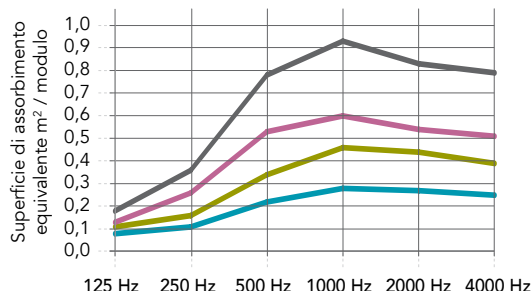

Dettaglio Bordo 2F = Cornici su 2 lati

Dettaglio Bordo 4F = Cornici su 4 lati

Rockfon Universal Baffle con 2 lati incorniciati è disponibile soltanto in bianco.

* Per informazioni complete sull'impatto ambientale, si prega di consultare i nostri EPD disponibili su rockfon.link/it-epd. A causa di differenti metodi di calcolo e ipotesi di scenario, i valori di impatto ambientale non sono direttamente paragonabili tra i produttori.

Colori (4F)

Prestazioni

Assorbimento acustico

A_{eq} (m²/modulo)

C - distanza tra le file di baffles
H - altezza di sospensione: distanza tra baffle e soffitto

1200x300x50 (4F) - Baffles in file, C300, H300	0,08	0,11	0,22	0,28	0,27	0,25
1200x300x50 (4F) - Baffles in file, C600, H300	0,11	0,16	0,34	0,46	0,44	0,39
1200x600x50 (4F) - Baffles in file, C600, H300	0,13	0,26	0,53	0,60	0,54	0,51
1200x600x50 (4F) - Baffles in file, C1200, H300	0,18	0,36	0,78	0,93	0,83	0,79