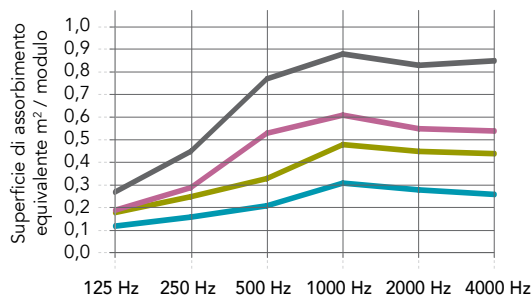

Dettaglio Bordo 2F = Cornici su 2 lati

Dettaglio Bordo 4F = Cornici su 4 lati

Rockfon Universal Baffle con 2 lati incorniciati è disponibile soltanto in bianco.

* Per informazioni complete sull'impatto ambientale, si prega di consultare i nostri EPD disponibili su rockfon.link/it-epd. A causa di differenti metodi di calcolo e ipotesi di scenario, i valori di impatto ambientale non sono direttamente paragonabili tra i produttori.

Colori (4F)

Prestazioni

Assorbimento acustico

A_{eq} (m²/modulo)

C - distanza tra le file di baffles
H - altezza di sospensione: distanza tra baffle e soffitto

1200x300x50 (4F) - Baffles in file, C300, H300	0,08	0,11	0,22	0,28	0,27	0,25
1200x300x50 (4F) - Baffles in file, C600, H300	0,11	0,16	0,34	0,46	0,44	0,39
1200x600x50 (4F) - Baffles in file, C600, H300	0,13	0,26	0,53	0,60	0,54	0,51
1200x600x50 (4F) - Baffles in file, C1200, H300	0,18	0,36	0,78	0,93	0,83	0,79