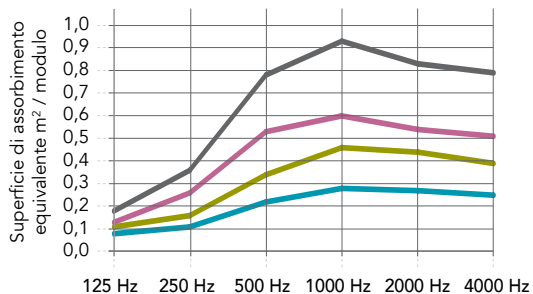

Dettaglio Bordo 2F = Cornici su 2 lati

Dettaglio Bordo 4F = Cornici su 4 lati

Rockfon Universal Baffle con 2 lati incorniciati è disponibile soltanto in bianco.

* Per informazioni complete sull'impatto ambientale, si prega di consultare i nostri EPD disponibili su rockfon.link/it-epd. A causa di differenti metodi di calcolo e ipotesi di scenario, i valori di impatto ambientale non sono direttamente paragonabili tra i produttori.

Colori (4F)

Prestazioni

Assorbimento acustico
 A_{eq} (m²/modulo)

C - distanza tra le file di baffles
 H - altezza di sospensione: distanza tra baffle e soffitto

1200x300x50 (4F) - Baffles in file, C300, H300	0,08	0,11	0,22	0,28	0,27	0,25
1200x300x50 (4F) - Baffles in file, C600, H300	0,11	0,16	0,34	0,46	0,44	0,39
1200x600x50 (4F) - Baffles in file, C600, H300	0,13	0,26	0,53	0,60	0,54	0,51
1200x600x50 (4F) - Baffles in file, C1200, H300	0,18	0,36	0,78	0,93	0,83	0,79