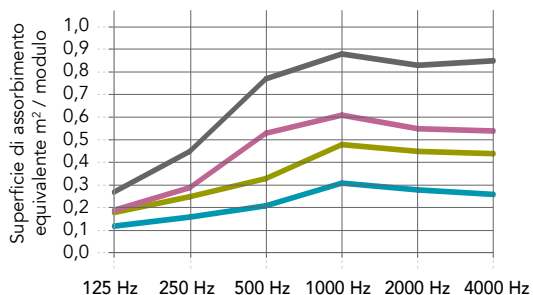

Dettaglio Bordo 2F = Cornici su 2 lati

Dettaglio Bordo 4F = Cornici su 4 lati

Rockfon Universal Baffle con 2 lati incorniciati è disponibile soltanto in bianco.

* Per informazioni complete sull'impatto ambientale, si prega di consultare i nostri EPD disponibili su rockfon.link/it-epd. A causa di differenti metodi di calcolo e ipotesi di scenario, i valori di impatto ambientale non sono direttamente paragonabili tra i produttori.

Colori (4F)

Prestazioni

Assorbimento acustico
 A_{eq} (m²/modulo)

C - distanza tra le file di baffles
 H - altezza di sospensione: distanza tra baffle e soffitto

1200x300x50 (4F) - Baffles in file, C300, H300	0,08	0,11	0,22	0,28	0,27	0,25
1200x300x50 (4F) - Baffles in file, C600, H300	0,11	0,16	0,34	0,46	0,44	0,39
1200x600x50 (4F) - Baffles in file, C600, H300	0,13	0,26	0,53	0,60	0,54	0,51
1200x600x50 (4F) - Baffles in file, C1200, H300	0,18	0,36	0,78	0,93	0,83	0,79